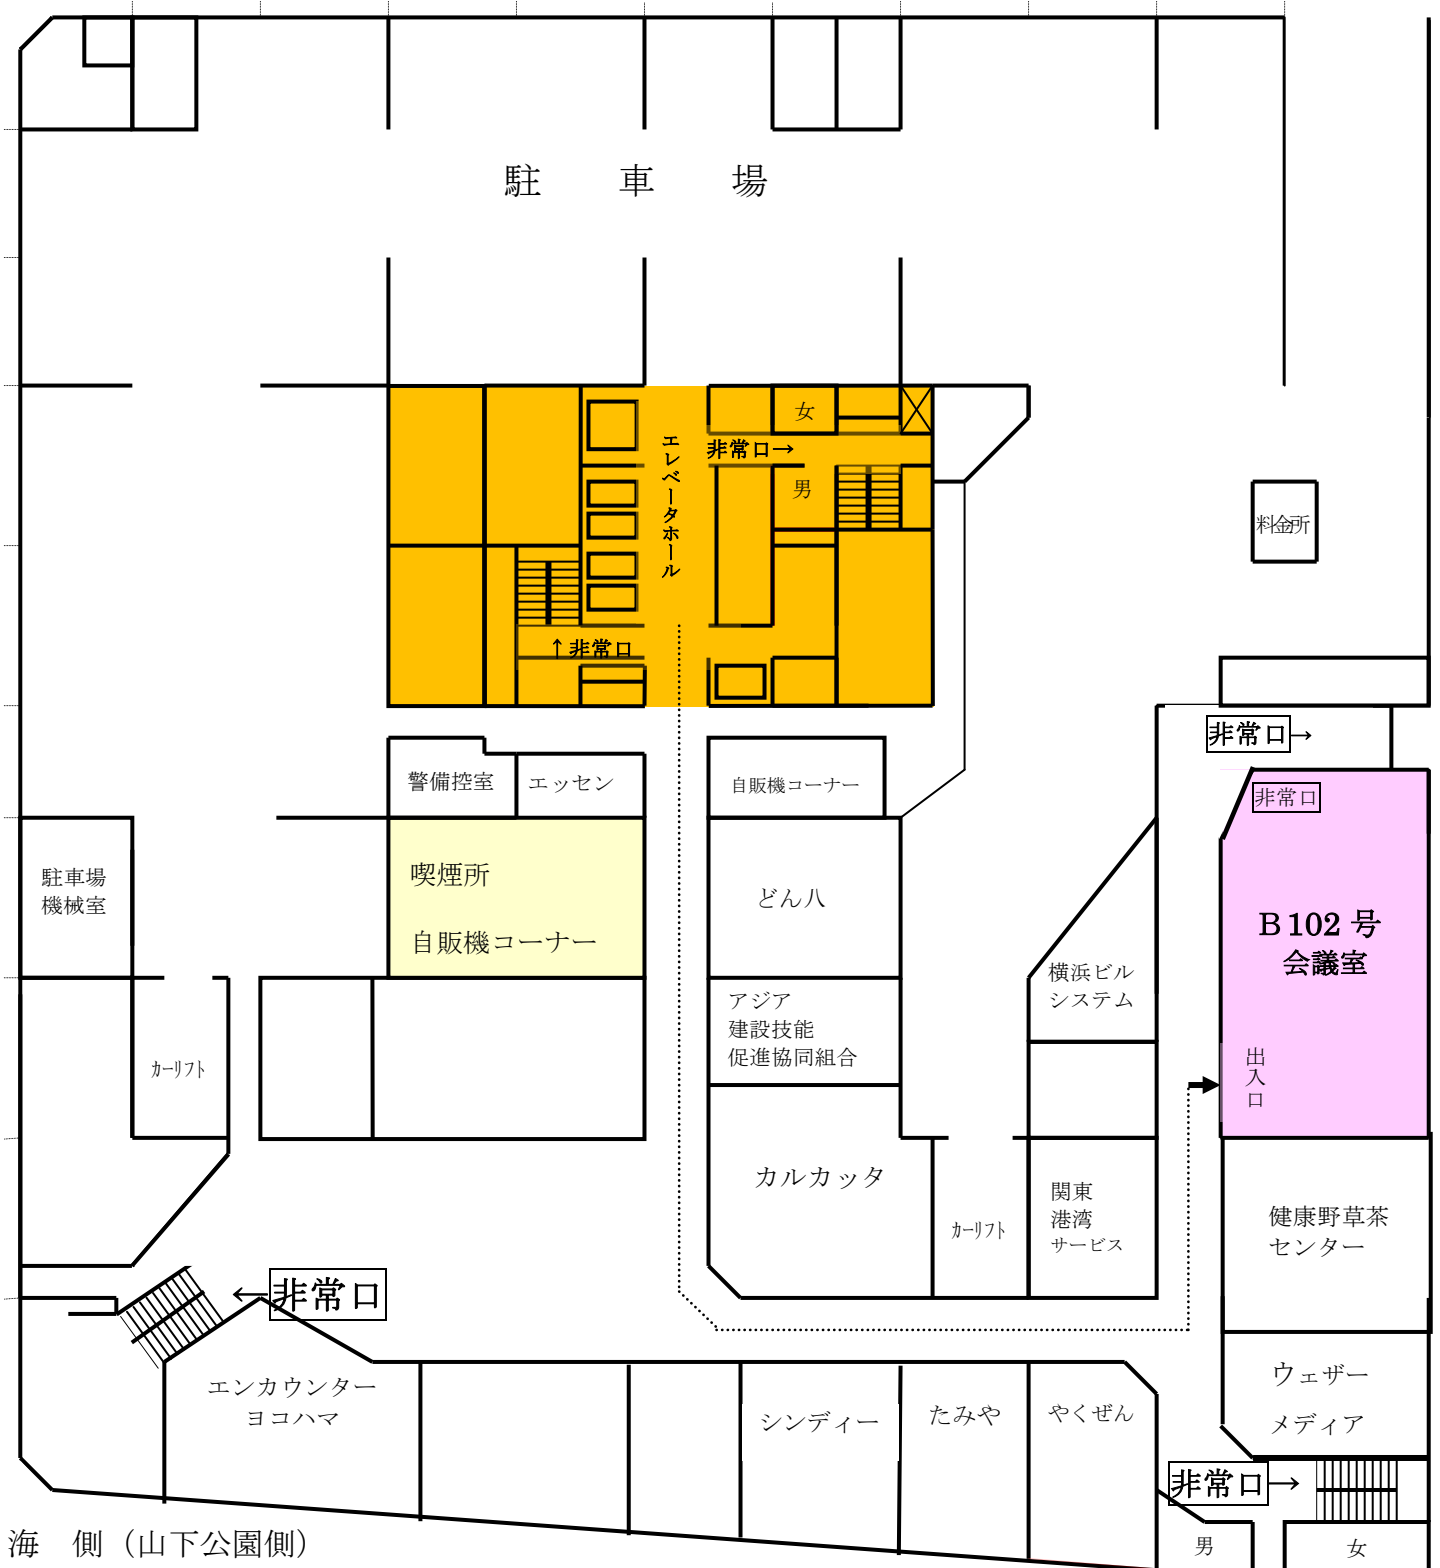

B1F フロアマップ

市街地側

飲食店方面へ

カルカッタを左へ

ウェザーメディアを左へ

会議室前

B102 会議室－2017年3月リニューアル完了