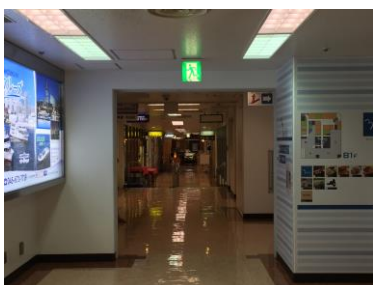

B1F フロアマップ

市街地側

飲食店方面へ

カルカッタを左へ

ウェザーメディアを左へ

会議室前

B102 会議室－2017年3月リニューアル完了