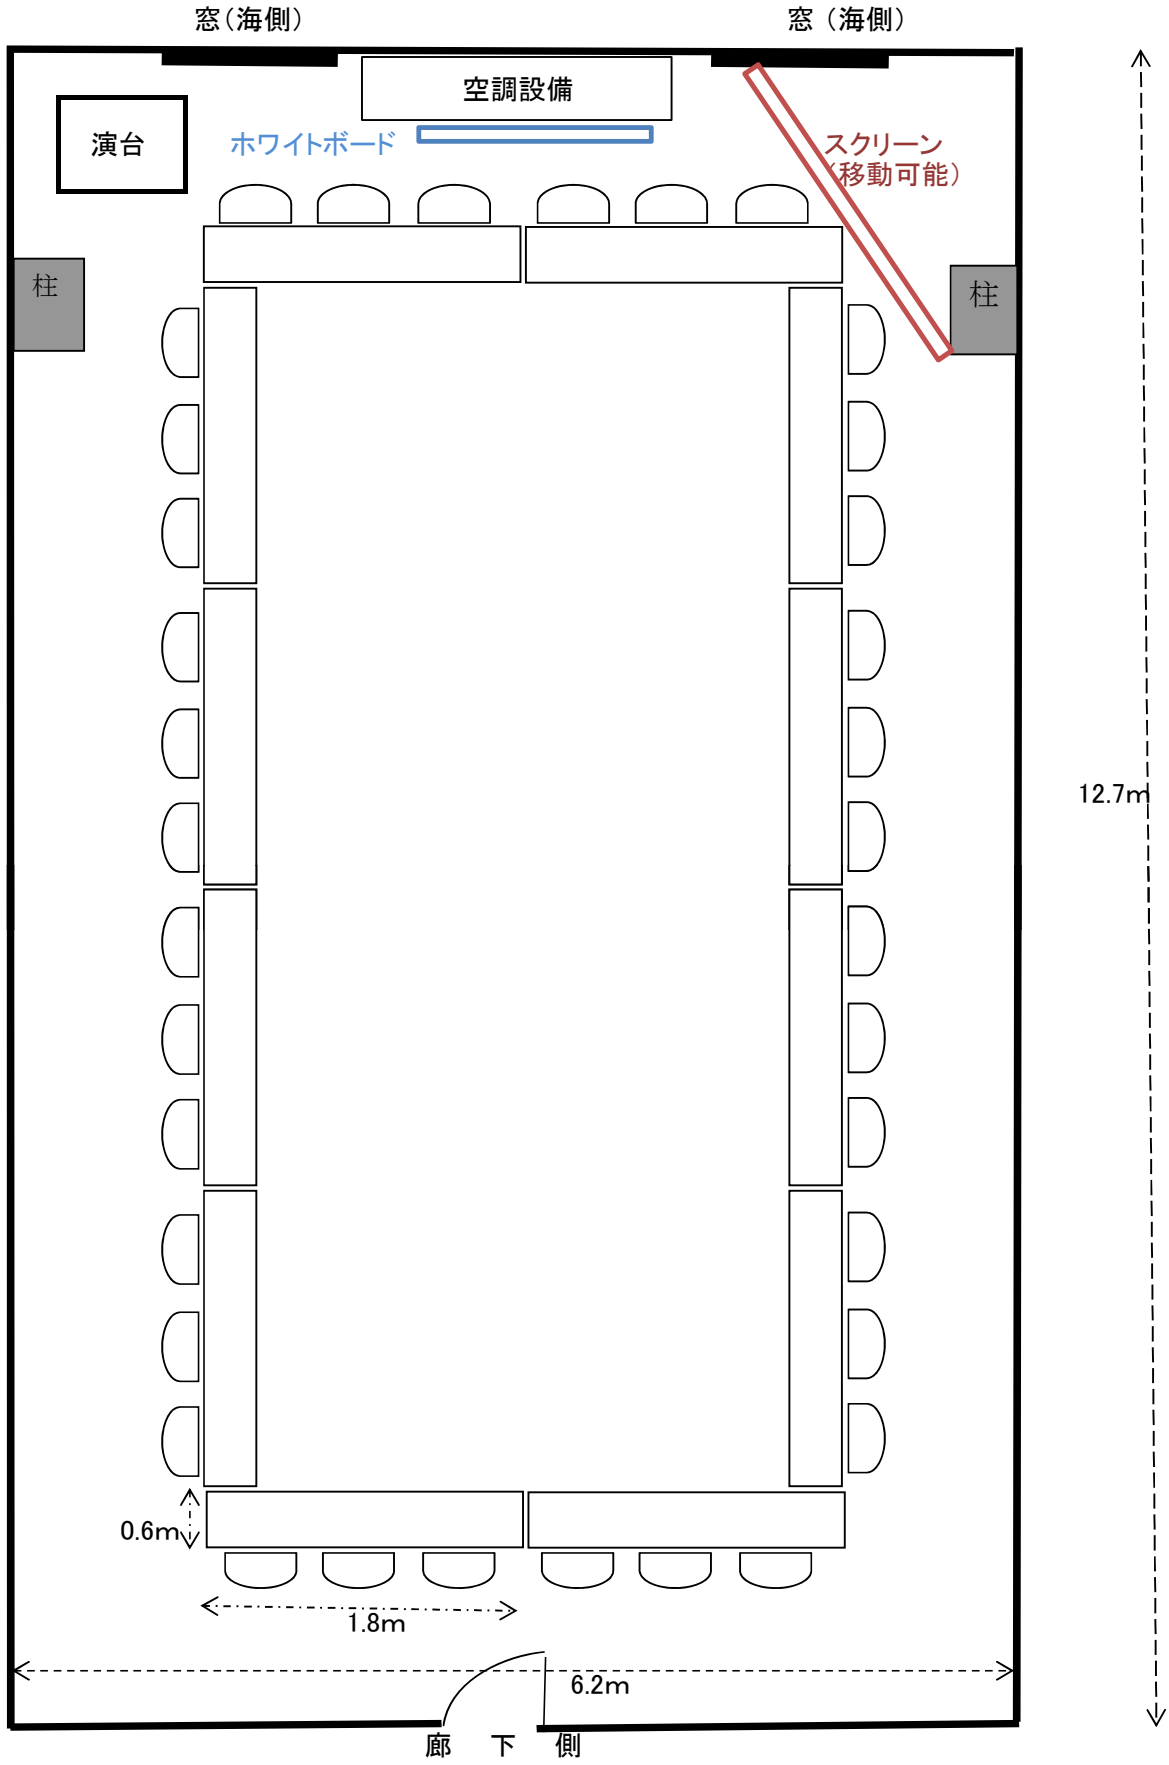

B102号会議室 机・椅子 配置図

169㎡(51坪)

机33 椅子100

ホワイトボード(壁面固定)サイズ	タテ 1.2m × ヨコ 3.0m
ホワイトボード(キャスター付)サイズ	タテ 0.9m × ヨコ 1.8m
スクリーン(天井取付)サイズ	タテ 1.5m × ヨコ 2.0m

302号会議室 机・椅子 配置図

82㎡(25坪)

机12 椅子36

ホワイトボード(キャスター付)サイズ
スクリーン(移動可能)サイズ

タテ 0.9m × ヨコ 1.8m
タテ 1.5m × ヨコ 2.0m