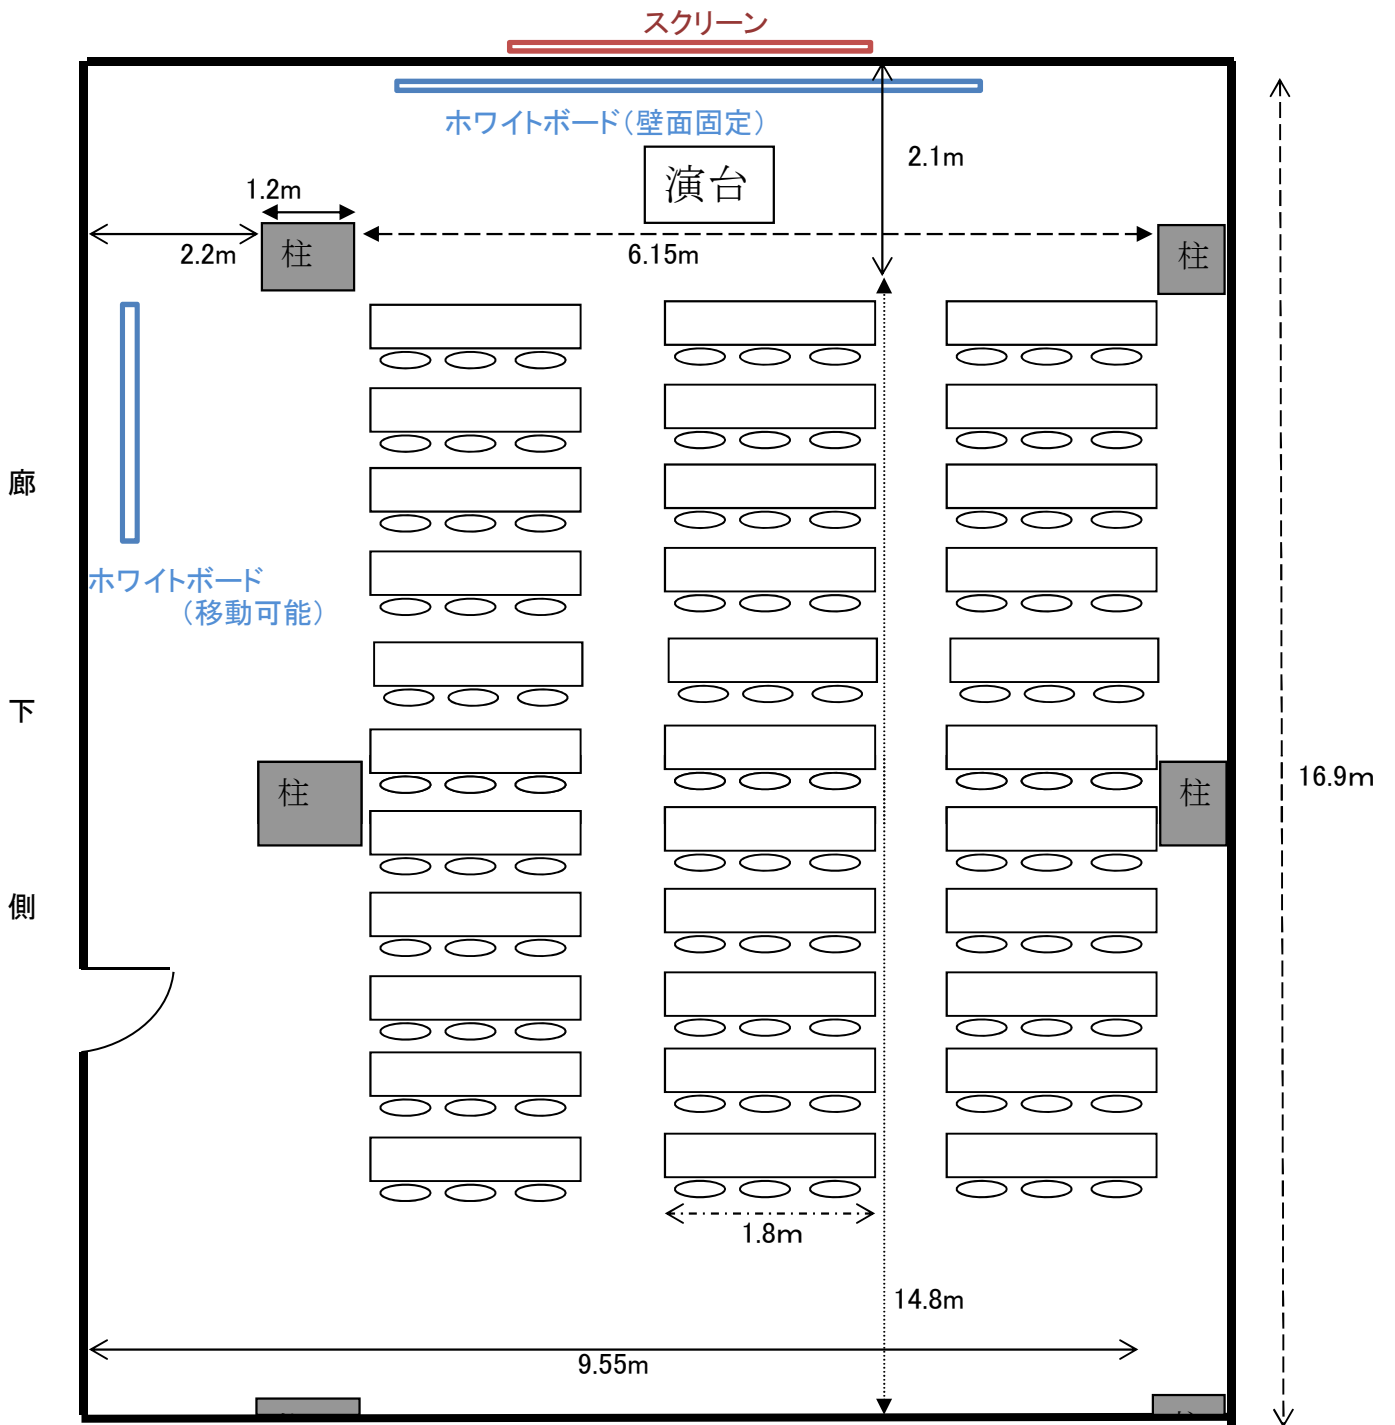

B102号会議室 机・椅子 配置図

169㎡(51坪)

机33 椅子100

ホワイトボード(壁面固定)サイズ	タテ 1.2m × ヨコ 3.0m
ホワイトボード(キャスター付)サイズ	タテ 0.9m × ヨコ 1.8m
スクリーン(天井取付)サイズ	タテ 1.5m × ヨコ 2.0m

302号会議室 机・椅子 配置図

82㎡(25坪)

机12 椅子36

ホワイトボード(キャスター付)サイズ
スクリーン(移動可能)サイズ

タテ 0.9m × ヨコ 1.8m
タテ 1.5m × ヨコ 2.0m